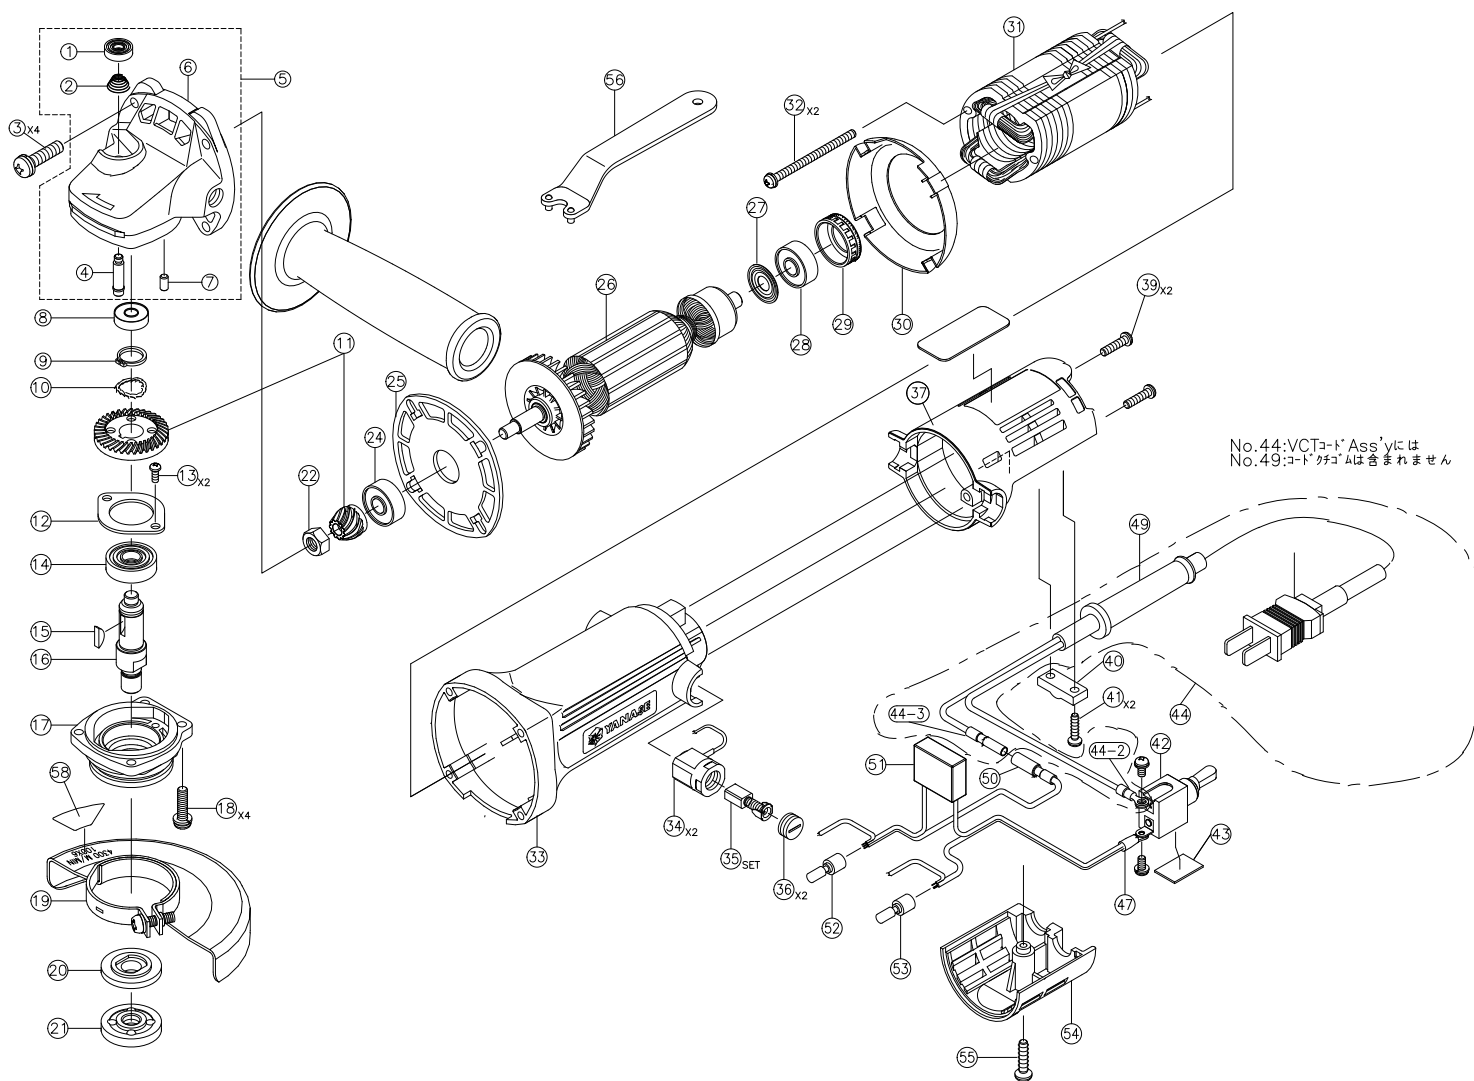

低速サンダー 76(YIG-100S76) パーツリスト

番号	部品名	入数	番号	部品名	入数	番号	部品名	入数
1	ストッパーピンノブ	1	20	ディスクウケ ハイ 15	1	41	*ナベコネジ P タイト 4X16 クロ	2
2	* ストッパー Spring	1	21	ディスクメナット ハイ 15	1	42	スイッチ STL115ADT-BD	1
3	* ナベコネジ P タイト 5X25 クロ	4	22	ロックナット (M6,T5)	1	43	スイッチパッキン	1
4	ストッパーピン	1	24	ベアリング 608MNDD	1	44	VCT コード ASSY	1
5	ギヤケースシルバー ASSY	1	25	センタープレート	1	44-1	VCT(0.75X2X2.7)	1
6	ギヤケースシルバー	1	26	アマチュアパーツ	1	44-2	マルタンシ (ゼツエン) V1.25XM4	1
7	クリーブボウシゴム ショウ	1	27	* ボウジプレート (608)	1	44-3	タンシ PCF-0.5	1
8	ベアリング (697ZZ-CN)	1	28	ベアリング (608MNSS)	1	47	マルガタタンシ V2XM4	1
9	* ストップリング S-12	1	29	ベアリングゴムキャップ	1	49	コードクチゴム ハイ 9.5	1
10	* ウェーブ ワッシャー W-12	1	30	ファンフード	1	50	タンシ PCM-0.5	1
11	ギヤセット	1	31	カイズパーツ	1	51	コンデンサー (0.47 マイクロ F)	1
12	ベアリングオサエ	1	32	* セルフタップ 4X65	2	52	* ハイタンタンシ (CE-2)	1
13	* バネザジュウジアナナベコクロ	2	33	モーターハウジングパープル (ヤナセ)	1	53	* ハイタンタンシ (CE-1)	1
14	ベアリング (6001DU)	1	34	カーボンホルダー ASSY	2	54	エンドケースカバー クロ	1
15	ハンゲツキー (3X13 カットナシ)	1	35	カーボンパーツ CB1100	1	55	* ナベコネジ P タイト 4X16 クロ	1
16	スピンドルシャフト 697	1	36	ホルダーキャップ	2	56	ディスクスパナ	1
17	ギヤケースカバー	1	37	エンドケース クロ	1	58	ケイコクシール	1
18	バネザジュウジアナナベコクロ	4	39	* ナベコネジ P タイト 4X20 クロ	2			
19	ディスクカバー ASSY	1	40	コードトメ	1			