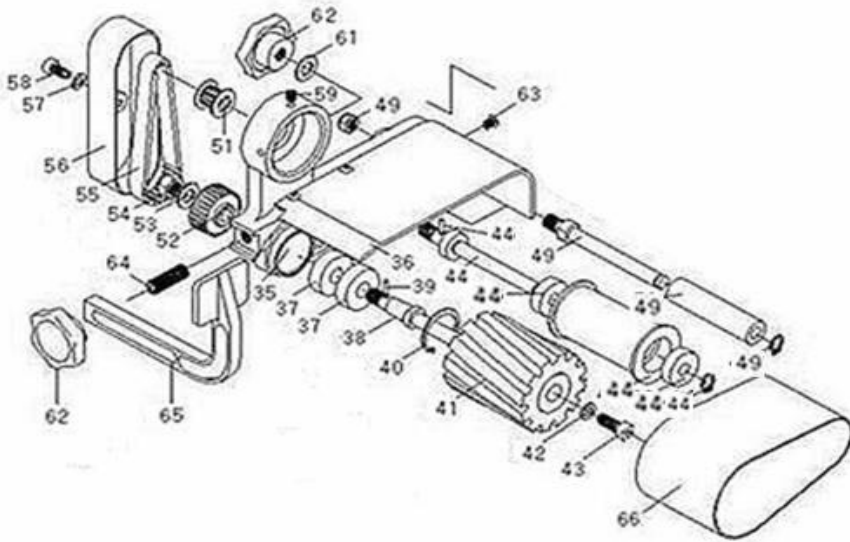

新マイティミニ ETS(MTM-ET60S)

番号	部品名	入数
N35	フレーム	1
N36	ホイールカバー	1
N37	ボールベアリング(2個入)	1
N38	ドライブシャフト	1
N39	ロールピン	1
N40	リテーナー	1
N41	ドライブローラー(スポンジ)	1
N42	ワッシャ	1
N43	スクリュー	1
N44	アイドルローラーセット	1
N49	レバーローラーセット	1
N51	ブーリー(A)	1
N52	ブーリー(B)	1
N53	ワッシャ	1
N54	ナット	1

番号	部品名	入数
N55	ベルト	1
N56	ベルトカバー	1
N57	ワッシャ	1
N58	セットスクリュー	1
N59	セットスクリュー(2個入)	1
N61	ワッシャ	1
N62	ノブ(2個入)	1
N63	スクリュー(3個入)	1
N64	スクリュー	1
N65	研磨ガイド	1
N66	研磨ベルト	1