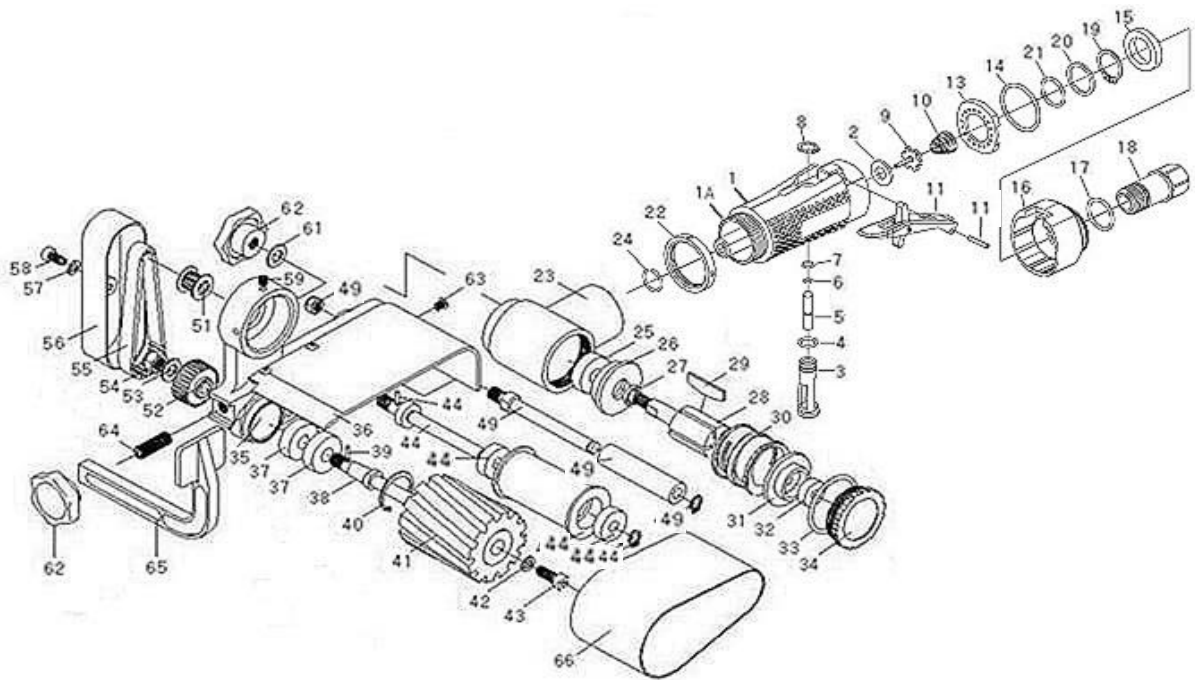

新マイティーミニ ATS(MTM-AT60S)

番号	部品名
1	ハウジング
1A	インサート
2	シール
3	レギュレータ
4	Oリング
5	バルブシステム
6	Oリング
7	Oリング
8	スプリングリング
9	スロットル
10	スプリングリング
11	セフティレバーセット
13	エアコントロールピン
14	Oリング
15	フェルト
16	リアキャップ
17	Oリング
18	エアインレット
19	リング
20	スペーサー
21	Oリング
22	ロックナット

番号	部品名
23	モーターハウジング
24	Oリング
25	ボールベアリング
26	フロントエンドプレート
27	スペーサー
28	ローター
29	ローターブレード 5枚入
30	シリンダー
31	リアエンドプレート
32	ボールベアリング
33	Oリング
34	モーターナット
35	フレーム
36	ホイールカバー
37	ボールベアリング 2個入
38	ドライブシャフト
39	ロールピン
40	リテーナー
41	ドライブローラー(スポンジ)
42	ワッシャ
43	スクリュー
44	アイドルローラーセット

番号	部品名
49	レバーローラーセット
51	プーリー(A)
52	プーリー(B)
53	ワッシャ
54	ナット
55	ベルト
56	ベルトカバー
57	ワッシャ
58	セットスクリュー
59	セットスクリュー 2個入
61	ワッシャ
62	ノブ 2個入
63	スクリュー 3個入
64	スクリュー
65	研磨ガイド
66	研磨ベルト

※部品の仕様変更になる場合がございます