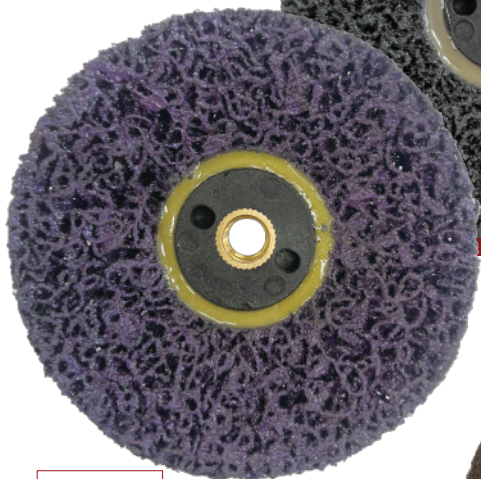

YANASE

BEVEL GREAT ベベルグレート

ベベル型^{なので} 
曲面やコーナーでも
使用しやすい

特徴

- ・当たりが柔らかく馴染みやすく使用感が良い
- ・ワイヤーブラシと比較して飛散物がなく、安全に作業できる
- ・削り過ぎることがなく深い傷をつけずに表面を研磨できる

BEVEL GREAT

M10BGB
ブラック
¥2,550

黒皮剥がし・頑固なサビ取り

Size: 95×M10
MAX: 12,000min⁻¹
5枚入り

M10BGP
パープル
¥1,750

金属・ステンレスの
汚れ落とし

M10BG09
荒目
¥2,070

傷ぼかし、
溶接のやけ取り

M10BG10
中目
¥2,070

傷ぼかし、
金属塗装の足付け作業

M10BG12
細目
¥2,070