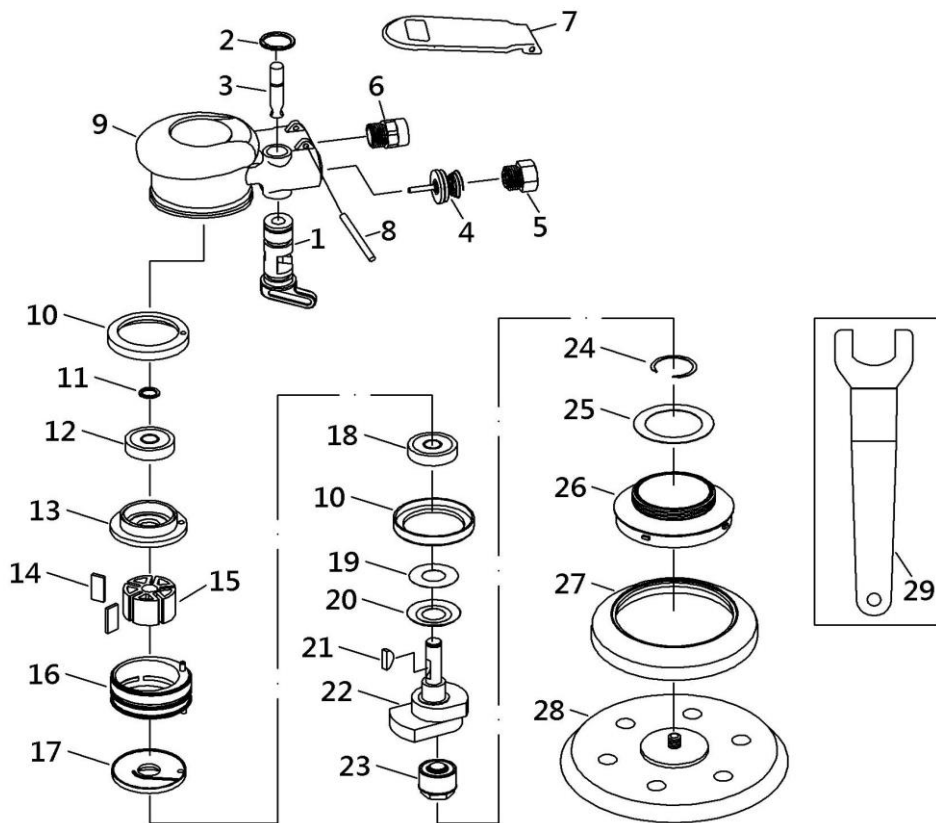

AW-S125-MG-2 Wアクションサダ-非吸塵式 部品価格表

番号	詳細	品番
1	レギュレーター セット	AW-S125-MG-2-NO1
2	スナップリング	AW-S125-MG-2-NO2
3	バルブステム セット	AW-S125-MG-2-NO3
4	バルブセット	AW-S125-MG-2-NO4
5	エアインレット	AW-S125-MG-2-NO5
6	排気スリーブセット	AW-S125-MG-2-NO6
7	レバー	AW-S125-MG-2-NO7
8	ピン(3.3*26)	AW-S125-MG-2-NO8
9	ハウジング	AW-S125-MG-2-NO9
10	ラバーブッシング x 2	AW-S125-MG-2-NO10
11	スナップリング	AW-S125-MG-2-NO11
12	ベアリング (6000ZZ)	AW-S125-MG-2-NO12
13	リアプレート	AW-S125-MG-2-NO13
14	ローターブレード x 5	AW-S125-MG-2-NO14
15	ローター	AW-S125-MG-2-NO15

番号	詳細	品番
16	シリンダーセット	AW-S125-MG-2-NO16
17	フロントプレート	AW-S125-MG-2-NO17
18	ベアリング (6002ZZ)	AW-S125-MG-2-NO18
19	ワッシャー (0.4M/M)	AW-S125-MG-2-NO19
20	ワッシャー (0.2M/M)	AW-S125-MG-2-NO20
21	ローターキー	AW-S125-MG-2-NO21
22	モーターシャフトバランスー (5")	AW-S125-MG-2-NO22
23	シャフトセット	AW-S125-MG-2-NO23
24	スナップリング	AW-S125-MG-2-NO24
25	ワッシャー	AW-S125-MG-2-NO25
26	ハウジングカバー	AW-S125-MG-2-NO26
27	シュラウド	AW-S125-MG-2-NO27
29	ストップスパナー	AW-S125-MG-2-NO29